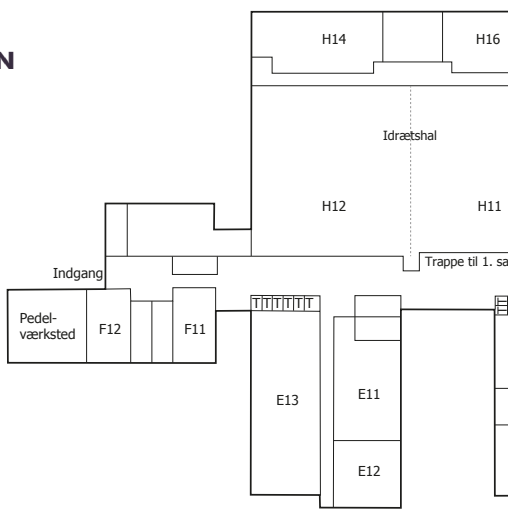

T O R N B J = R G G Y M N A S I U M

STUEETAGEN

T: Toilet
E: Elevator